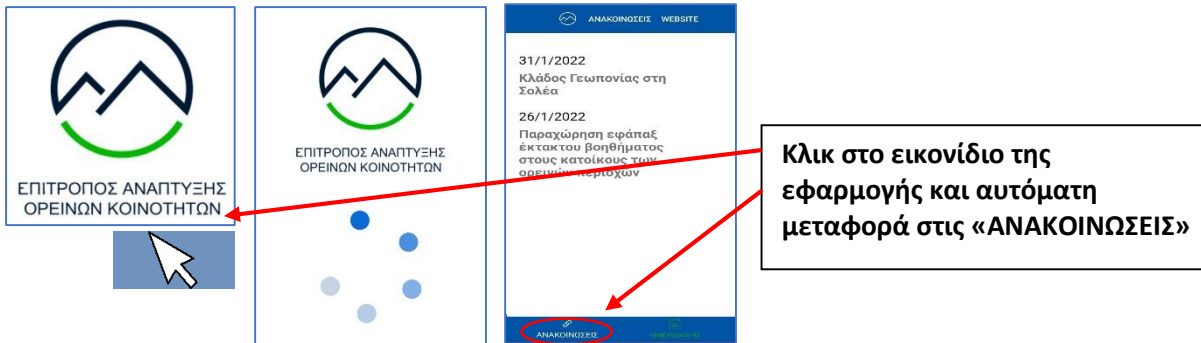

ΛΕΙΤΟΥΡΓΙΑ ΕΦΑΡΜΟΓΗΣ (APP) «ΕΠΙΤΡΟΠΟΣ ΕΣΑΟΚ ΤΡΟΟΔΟΥΣ»

A. Λήψη και ανάγνωση μηνυμάτων:

1. Βασική προϋπόθεση για να λαμβάνουμε μηνύματα σε μία συσκευή, από το Γραφείο του Επιτρόπου Ανάπτυξης Ορεινών Κοινοτήτων, είναι η εγκατάσταση της εφαρμογής (app) «ΕΠΙΤΡΟΠΟΣ ΕΣΑΟΚ ΤΡΟΟΔΟΥΣ».
2. Τα μηνύματα θα εμφανίζονται στην οθόνη και θα αποθηκεύονται στην εφαρμογή (app), στο πεδίο «ΑΝΑΚΟΙΝΩΣΕΙΣ», με χρονολογική σειρά.

B. Άνοιγμα εφαρμογής και «ΑΝΑΚΟΙΝΩΣΕΙΣ»: