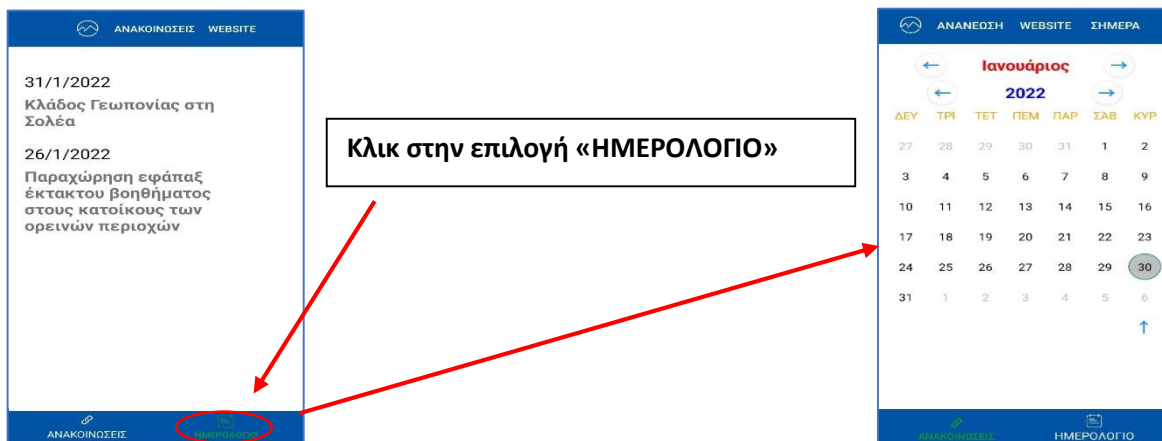

ΛΕΙΤΟΥΡΓΙΑ ΕΦΑΡΜΟΓΗΣ (APP) «ΕΠΙΤΡΟΠΟΣ ΕΣΑΟΚ ΤΡΟΟΔΟΥΣ»

A. Λήψη και ανάγνωση μηνυμάτων:

1. Βασική προϋπόθεση για να λαμβάνουμε μηνύματα σε μία συσκευή, από το Γραφείο του Επιτρόπου Ανάπτυξης Ορεινών Κοινοτήτων, είναι η εγκατάσταση της εφαρμογής (app) «ΕΠΙΤΡΟΠΟΣ ΕΣΑΟΚ ΤΡΟΟΔΟΥΣ».
2. Τα μηνύματα θα εμφανίζονται στην οθόνη και θα αποθηκεύονται στην εφαρμογή (app), στο πεδίο «ΑΝΑΚΟΙΝΩΣΕΙΣ», με χρονολογική σειρά.

B. Άνοιγμα εφαρμογής και «ΑΝΑΚΟΙΝΩΣΕΙΣ»:

Γ. Μεταφορά στο «ΗΜΕΡΟΛΟΓΙΟ»:

Δ. Άλλες πληροφορίες: